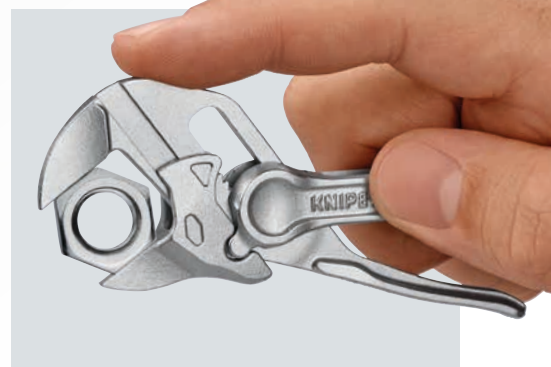

- ▶ Accessibilité optimale, même dans les espaces exigus : design particulièrement compact, tête très fine
- ▶ Réglage précis à une seule main pour une adaptation simple à toutes les tailles de pièces
- > Immense capacité de préhension avec une longueur d'outil de seulement 100mm : l'action de la mâchoire parallèle saisit en continu avec une ouverture pouvant atteindre 21 mm
- > L'articulation coulissante robuste procure stabilité et durabilité
- > Mâchoire polie pour le montage en douceur des raccords et des pièces sensibles à la finition de surface délicate : peut être utilisée directement sur le chrome grâce au contact lisse sur la totalité de la surface
- > Domaines d'application variés : ingénierie de précision, plomberie, pièce essentielle de la trousse à outils des vélos ou des motos, outil porté en permanence sur soi, modélisme
- > La protection anti-pincement permet d'éviter des blessures
- > Réglage fin avec 10 positions de réglage

NOUVEAU
à partir du 07.2021

Notre gamme de pinces-clés disposée par ordre de taille

La pince-clé XS est assez compacte pour tenir dans votre poche, mais aussi utile qu'un mini jeu de cliquets complet.

Grâce à l'articulation à forte démultiplication par levier, la pince-clé XS saisit, enfonce et maintient solidement tout.

Malgré sa taille réduite, la pince-clé XS saisit les écrous et pièces parallèles jusqu'à 21 mm en toute sécurité et en douceur.

Réf.	EAN 4003773-	↔ mm		Pince	Poignées	Positions de réglage	∅ pouces	∅ mm	g
86 04 100	087281	100	◁	chromée	surface rugueuse avec reliefs	10	3/4	21	70
86 04 100 BK	087298	100				10	3/4	21	70
86 03 125	077497	125				11	7/8	23	105
86 03 150	069676	150				14	1	27	175
86 03 180	035466	180				15	1 1/2	40	230
86 03 250	033837	250				19	2	52	465
86 03 300	041429	300				24	2 1/2	68	725
86 03 400	077312	400			25	3 3/8	85	1460	