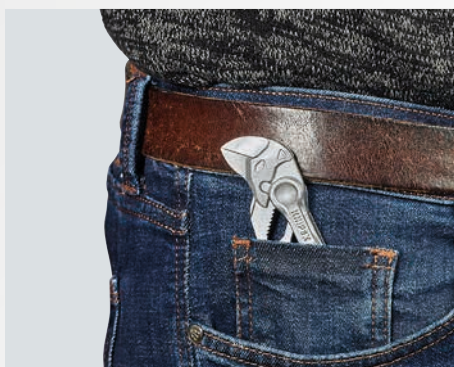

KNIPEX Quality – Made in Germany

Pince-clé XS

100 millimètres de pure force de préhension

Compact. Pratique. Polyvalent.

Taille
originale

Pince-clé XS

Malgré une taille de seulement 100 mm, la capacité d'ouverture est de 21 mm serrez et desserrez délicatement les vis ; les pièces peuvent être fermement maintenues, pressées ou bien pliées

- ▶ Accessibilité optimale, même dans les espaces exigus : design particulièrement compact, tête très fine
- ▶ Réglage précis à une seule main pour une adaptation simple à toutes les tailles de pièces
- > Immense capacité de préhension avec une longueur d'outil de seulement 100mm : l'action de la mâchoire parallèle saisit en continu avec une ouverture pouvant atteindre 21 mm
- > L'articulation coulissante robuste procure stabilité et durabilité
- > Mâchoire polie pour le montage en douceur des raccords et des pièces sensibles à la finition de surface délicate : peut être utilisée directement sur le chrome grâce au contact lisse sur la totalité de la surface
- > Domaines d'application variés : ingénierie de précision, plomberie, pièce essentielle de la trousse à outils des vélos ou des motos, outil porté en permanence sur soi, modélisme
- > La protection anti-pincement permet d'éviter des blessures
- > Réglage fin avec 10 positions de réglage

NOUVEAU
à partir du 07.2021

Notre gamme de pinces-clés disposée par ordre de taille

La pince-clé XS est assez compacte pour tenir dans votre poche, mais aussi utile qu'un mini jeu de cliquets complet.

Grâce à l'articulation à forte démultiplication par levier, la pince-clé XS saisit, enfonce et maintient solidement tout.