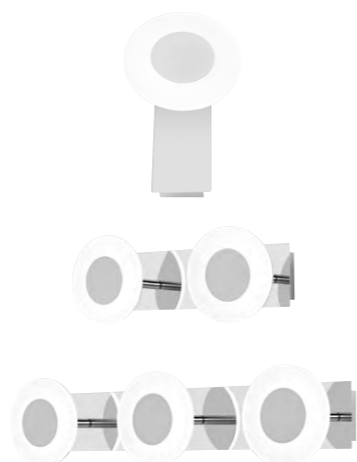

APPLIQUE / PLAFONNIER LED SMART+ Wall Orbis Round IP44 TW

En version arrondie ou rectiligne, ces luminaires ont tout juste. Autour d'un miroir, l'applique sera parfaite pour se faire une beauté ! Au plafond, la diffusion à 100° éclairera toute la salle de bains.

Caractéristiques :

- Couleur : chrome
- Lumens : 1 200
- Boîtier : métal, plastique
- Température de couleur réglable grâce au Tunable White
- Diffuseur : 100°
- Durée de vie : 25 000 heures
- Environnement : -20° à +45°C

SMART+ Wall Orbis Round IP44 TW 48 cm 3x5 W

1. L : 48 cm / l : 5,4 cm / H : 10 cm
2. Prix de vente indicatif : 79,99€ TTC

SMART+ Wall Orbis Round IP44 TW 30 cm 4x5 W

1. l : 5,4 cm / Diamètre : 30 cm
2. Prix de vente indicatif : 89,99€ TTC

APPLIQUE / PLAFONNIER LED SMART+ Wall Orbis Wave IP44 TW

Des luminaires modernes, dotés de têtes mobiles qui peuvent être utilisés comme plafonnier et applique murale. Pratique pour éclairer un recoin dans sa douche ou une zone peu accessible.

Caractéristiques :

- Couleur : chrome
- Lumens : 600 à 2 400
- Boîtier : métal, plastique
- Température de couleur réglable grâce au Tunable White
- Diffuseur : 100°
- Durée de vie : 25 000 heures
- Environnement : -20° à +45°C
- WiFi

SMART+ Wall Orbis Wave IP44 TW 18cm Chrome 1x5 W

1. L : 5 cm / l : 8 cm / H : 18 cm
2. Prix de vente indicatif : 61,99€ TTC

SMART+ Wall Orbis Wave IP44 TW 32cm Chrome 2x5 W

1. L : 32 cm / l : 8 cm / H : 12 cm
2. Prix de vente indicatif : 74,99€ TTC

SMART+ Wall Orbis Wave IP44 TW 52cm Chrome 3x5 W

1. L : 52 cm / l : 8 cm / H : 12 cm
2. Prix de vente indicatif : 89,99€ TTC

SMART+ Wall Orbis Wave IP44 TW 30cm Chrome 4x5 W

1. L : 30 cm / l : 8 cm / H : 30 cm
2. Prix de vente indicatif : 119,99€ TTC

APPLIQUE / PLAFONNIER LED SMART+ Wall Orbis Elypse IP44 TW

Élégance et côté rétro pour ces luminaires aux formes elliptiques qui pourront s'intégrer dans des ambiances plus traditionnelles.

Caractéristiques :