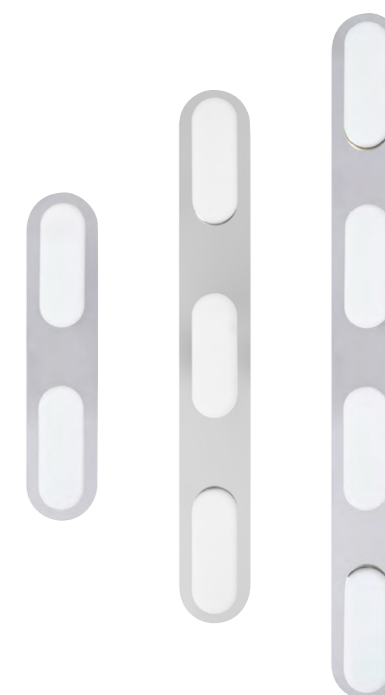

APPLIQUE / PLAFONNIER LED SMART+ Wall Orbis Duplo IP44 TW

Le design de ces luminaires offre un éclairage optimal s'ils sont installés autour d'un miroir. Installés au plafond, ils apporteront une lumière d'ambiance très chaleureuse.

Caractéristiques :

- Lumens : de 1 000 à 2 000 selon les modèles
- Couleur : chrome
- Boîtier : métal, plastique
- Température de couleur réglable grâce au Tunable White
- Durée de vie : 25 000 heures
- Diffuseur : 100°
- Environnement : -20 à +45°C
- WiFi

SMART+ Wall Orbis Duplo IP44 TW 30 cm 2x5 W
• L : 29,5 cm / l : 4,8 cm / H : 6 cm
Prix de vente indicatif : 59,99 € TTC

SMART+ Wall Orbis Duplo IP44 TW 45 cm 3x5 W
• L : 44,5 cm / l : 4,8 cm / H : 6 cm
Prix de vente indicatif : 69,99 € TTC

SMART+ Wall Orbis Duplo IP44 TW 58 cm 4x5 W
• L : 57,5 cm / l : 4,8 cm / H : 6 cm
Prix de vente indicatif : 79,99 € TTC