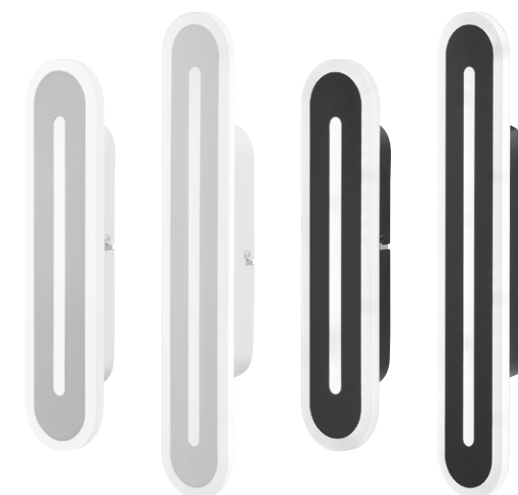

APPLIQUE / PLAFONNIER LED SMART+ Wall Orbis Bath IP44 TW

Un éclairage moderne et discret pour des intérieurs contemporains ! Des luminaires particulièrement adaptés à des décorations très épurées.

Caractéristiques :

- Couleurs : noir ou blanc
- Lumens : 1 200 à 1 500
- Boîtier : métal, plastique
- Température de couleur réglable grâce au Tunable White
- Durée de vie : 25 000 heures
- Environnement : -20° à +45°C
- WiFi

SMART+ Wall lamp bath white TW 9 W

1. L : 3,8 cm / H : 40cm
2. Prix de vente indicatif : 79,99€ TTC

SMART+ Wall lamp bath white TW 8 W

1. L : 3,8 cm / H : 30 cm
2. Prix de vente indicatif : 59,99€ TTC

SMART+ Wall lamp bath black TW 9 W

1. L : 3,8 cm / H : 40 cm
2. Prix de vente indicatif : 79,99€ TTC

SMART+ Wall lamp bath black TW 8 W

1. L : 3,8 cm / H : 30 cm
2. Prix de vente indicatif : 59,99€ TTC