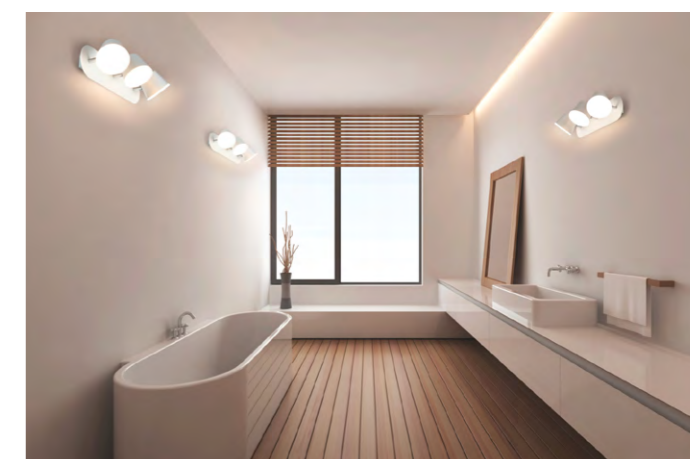

Caractéristiques :

- Lumens : 1 100
- Couleurs de la lumière : blanc chaud - blanc froid
- Diffuseur : 360°
- Boîtier : aluminium et plastique
- Finition : blanc

Mirror Lighting Square

- L : 60 cm / l : 4 cm / H : 6 cm
- Prix de vente indicatif : 49,99€ TTC